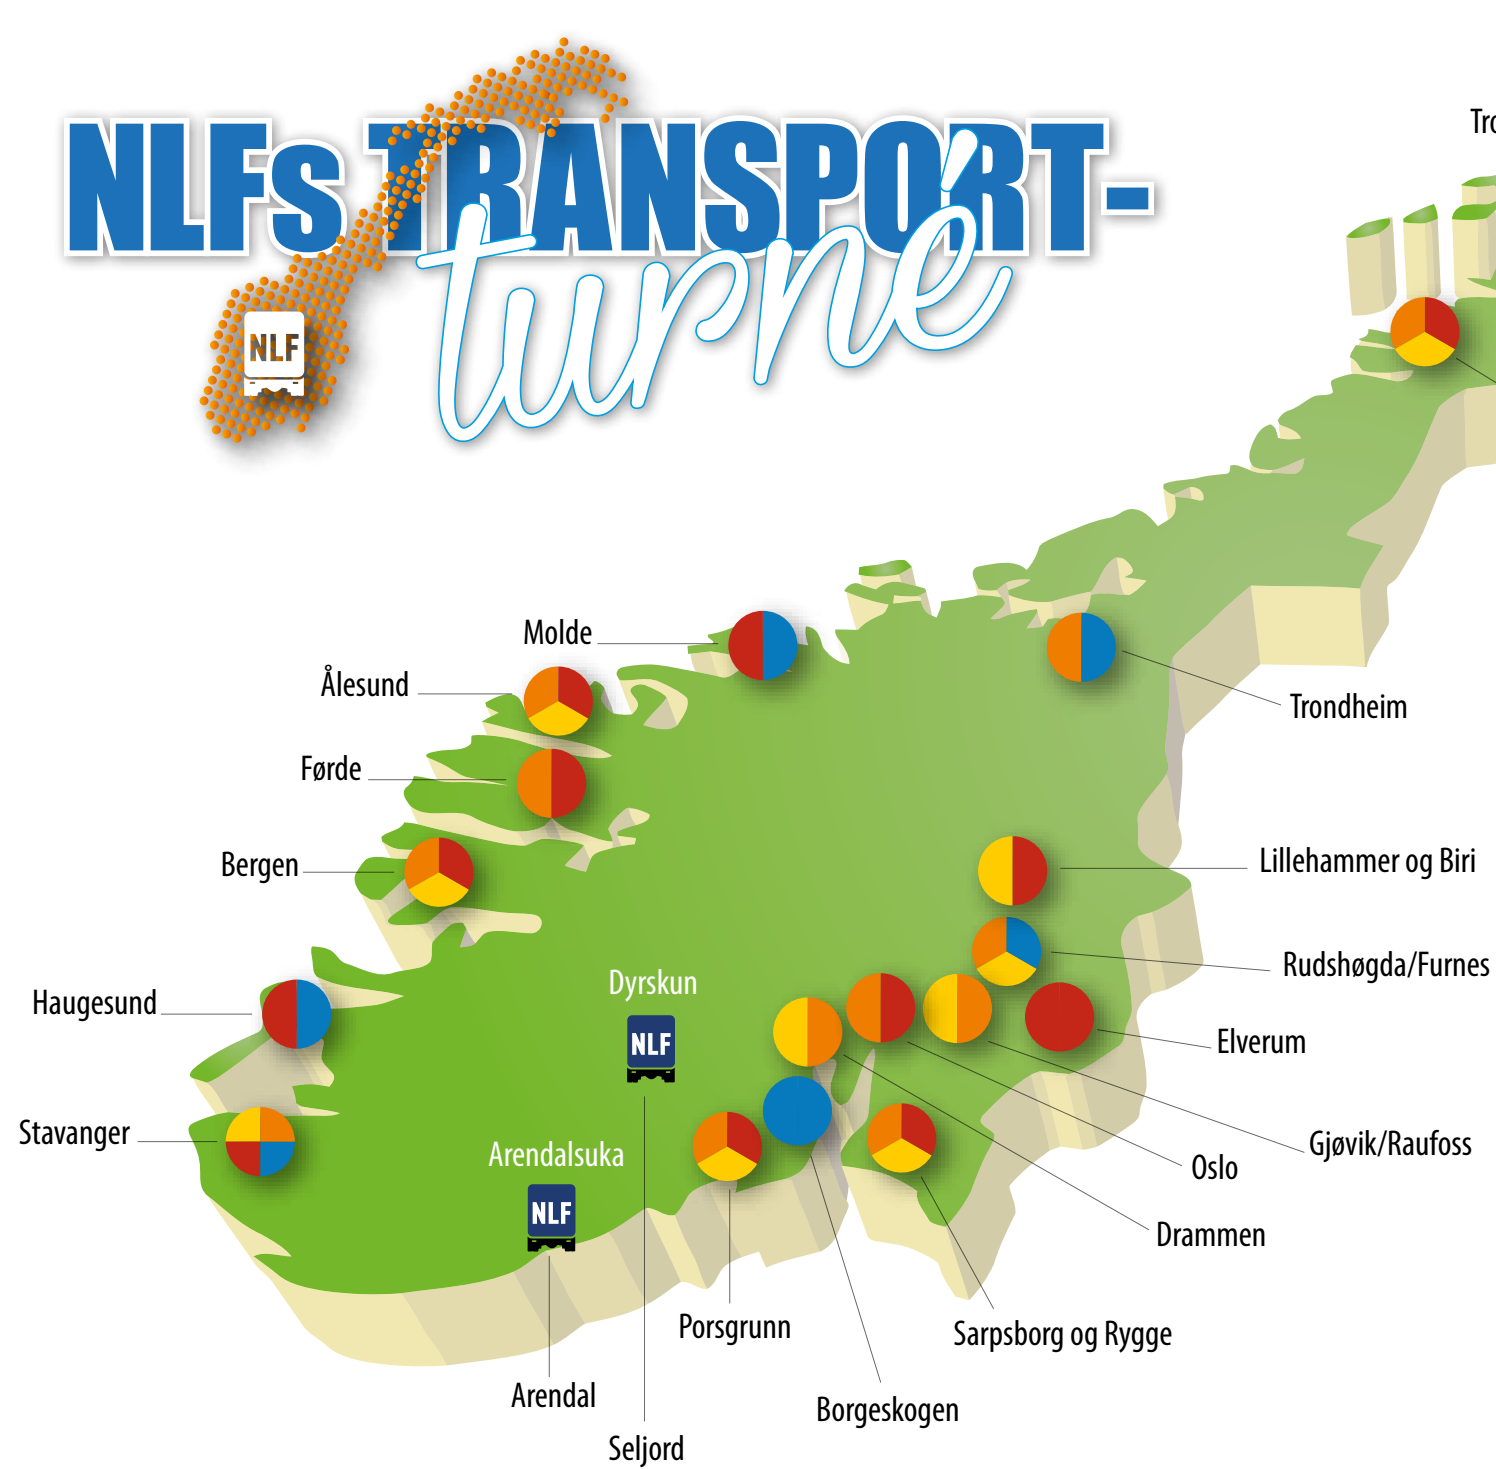

↓ NLF på veien fra sør til nord – 9. august til 10. september:

NLFS TRANSPORT- turné

* Standard tidspunkter for arrangementene er som beskrevet til venstre, men lokale endringer vil forekomme. For endelig og korrekt program henvises til lastebil.no eller lokalt program.

Reiserute NLFs transportturné 2017

	Dato	By	Sted	Circle K frokost	Fair transport	Politisk møte	Truckers night
AUGUST	10.	Bergen	Dekkmann, Indre Arna, Magnusvegen 16-18	●	●	●	
	11.	Stavanger	Dekkmann, Gamle Forus vei 37-39	●	●	●	●
	12.	Haugesund	Dekkmann, Industrigata 8			●	●
	14.-18.	Arendal	Arendalsuka. Eget program				
	21.	Alta	Circle K, Elvebakken	●	●	●	
	22.	Tromsø	Circle K, Breivika	●	●	●	
	23.	Bodø	Circle K, Olav 5's gate	●	●	●	
	25.	Trondheim	Dekkmann, Kvenildmyra 3		●		●
	26.	Molde	Dekkmann, Bolsønes			●	●
	27.	Ålesund	Dekkmann, Brusdalsveien 202			●	
	28.	Ålesund	Circle K, Digernes	●	●		
	29.	Førde	Coop Extra, Brulandsvollene, Kronborgveien 34		●	●	
	30.	Lillehammer	Circle K Strandtorget	●			
	30.	Biri	Biri Travpark			●	
31.	Gjøvik	Circle K, Mjøsstranda	●				
31.	Raufoss	Totten Transport, Hunnselvsvegen 14		●			
31.	Elverum	Elverum stasjon			●		
SEPTEMBER	1.	Furnes	Circle K, Furnes	●			
	1.	Rudshøgda	Ved NLF kontoret		●		●
	2.	Øvrevoll/Oslo	Øvrevoll galoppbane, familiedag				
	2.	Borgekogen	Dekkmann, Borgekogen				●
	3.	Oslo	Politisk medlemsmøte			●	
	4.	Oslo	FT møte formiddag		●		
	5.	Rygge	Circle K Rygge	●			
	5.	Sarpsborg	Quality Hotel E6		●	●	
	6.	Porsgrunn	Circle K, Telemarksporten	●			
	6.	Porsgrunn	Rådhusplassen		●	●	
7.	Drammen	Circle K, Kjellstadbommen	●				
7.	Drammen	Lierstranda ved Svendsrud/Dekkmann		●			
8.-10.	Seljord	Dyrskun					

● **Circle K frokost**
KI 06.00-08.00 *

● **Fair Transport**
KI 10.00-12.30 inkludert enkel lunsj *

● **Politisk møte**
KI 18.00-20.00 inkludert enkel servering *

● **Truckers night**
KI 18.00-24.00 inkludert servering *